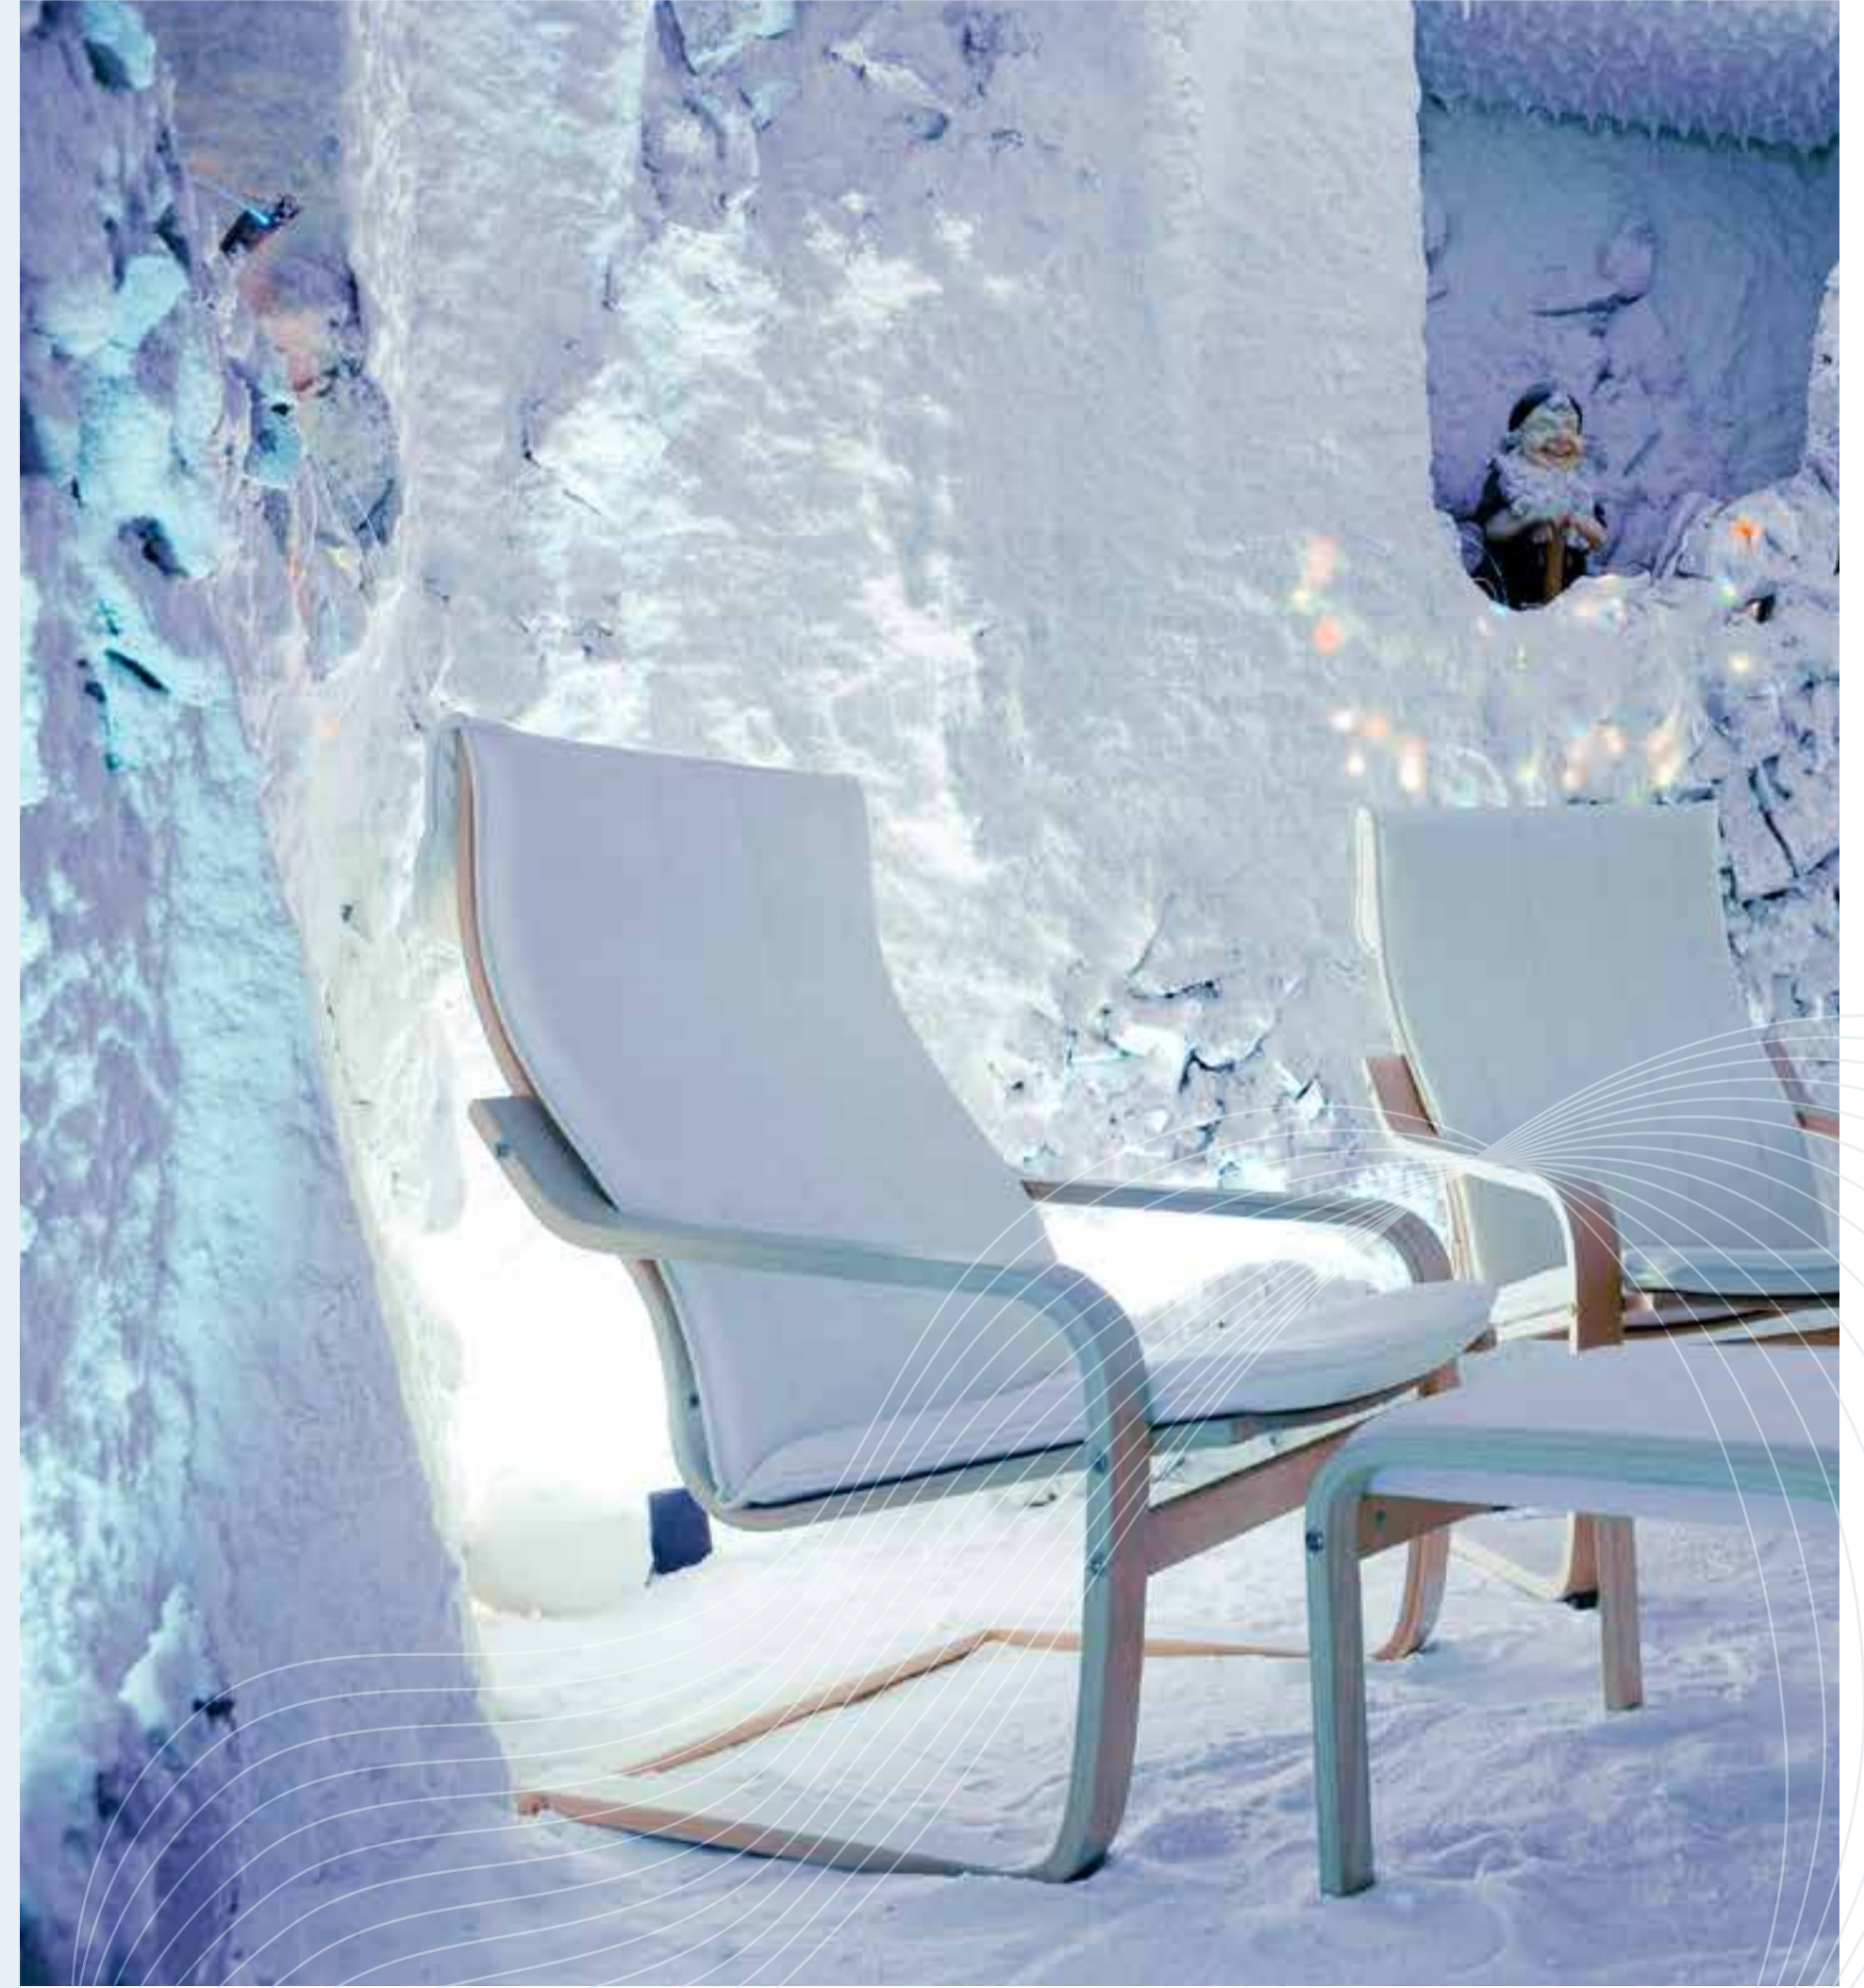

استقبل الشتاء في كل الأوقات

ميزة فريدة من نوعها ستجعلك تستمتع بفصل الشتاء في فيلتك الفخمة، وتشعر كأنك في أرض العجائب في غرفة خاصة تحمل لك أجواء التسمات الباردة في الوقت الذي تريده.