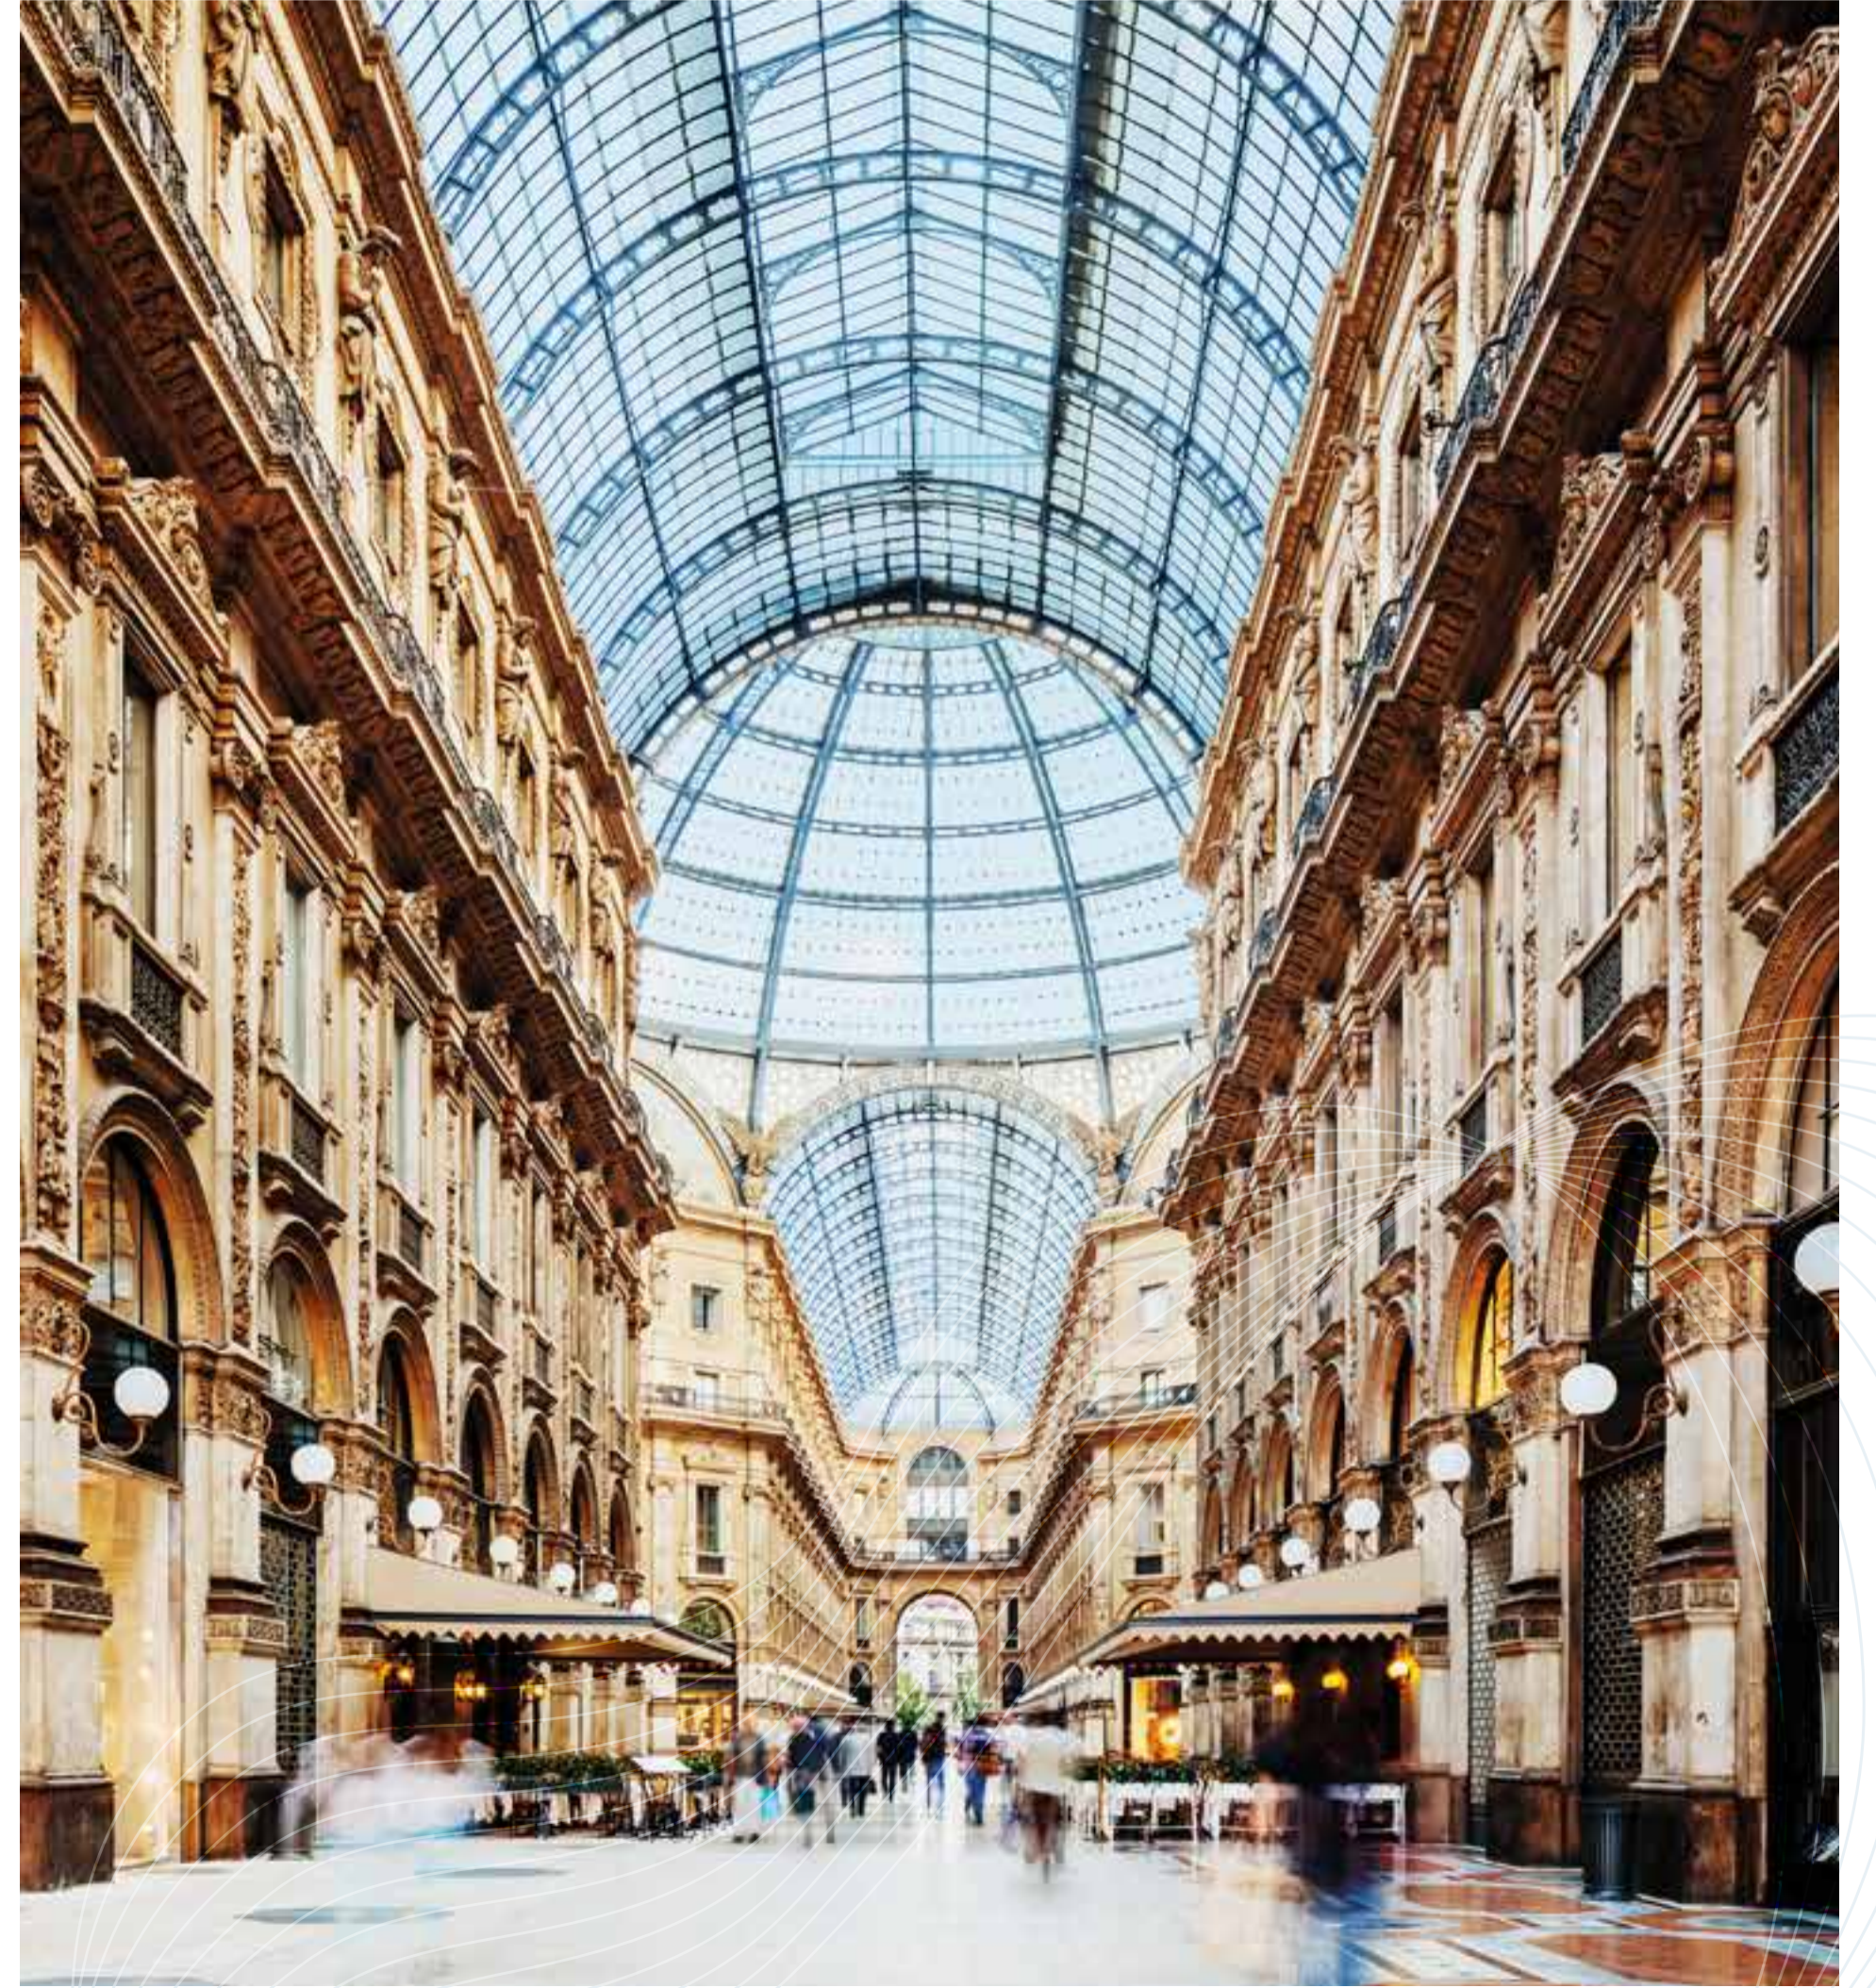

انطلق نحو عالم جديد ينبض بتجارب لا نهائية في بوليفارد عريزي فينيس على طول كيلو متر. يتميز بيئة مكيفة ومثالية للتسوق حيث يضم مجموعة متنوعة من المحلات الفاخرة إضافة إلى المطاعم والمقاهي العالمية والأماكن الترفيهية، مما يجعل منه وجهة مثالية لعيش أوقات لا تنسى.